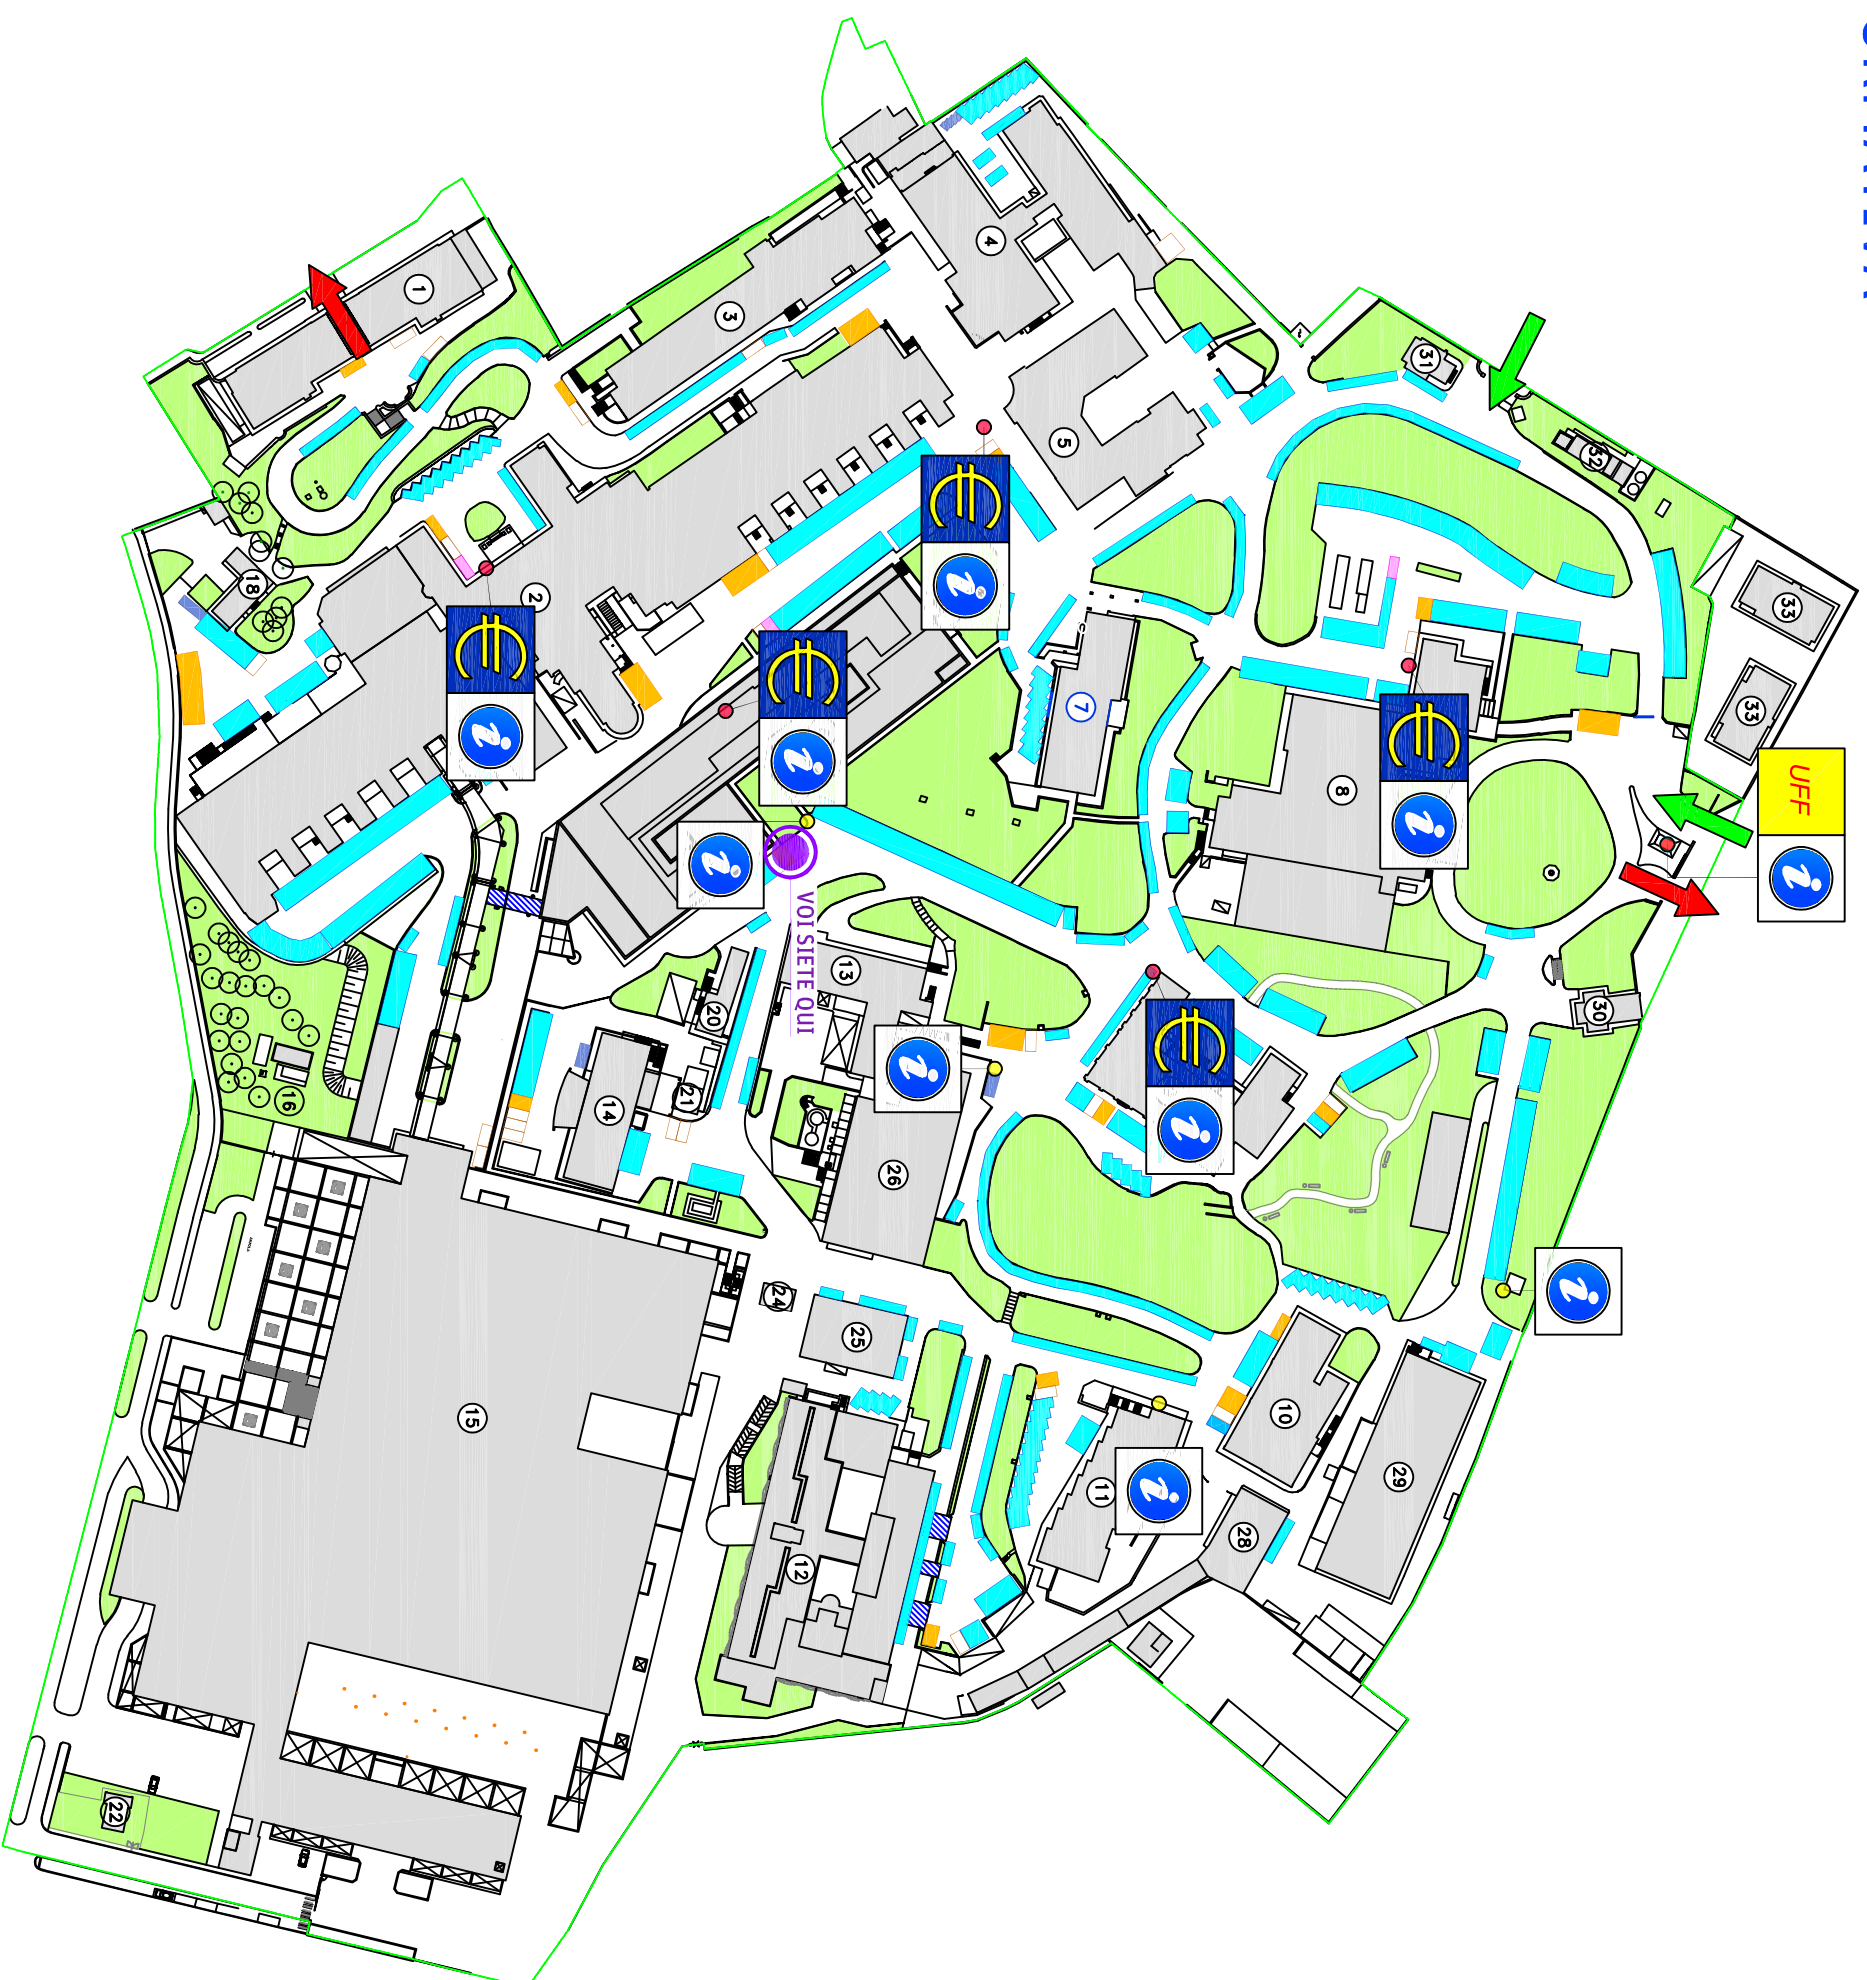

MAPPA INFORMATIVA

LEGENDA

EDIFICIO

- 01 PADIGLIONE DI INGRESSO
- 02 PADIGLIONE CENTRALE
- 03 PADIGLIONE RADIOTERAPIA
- 04 PADIGLIONE DANSI BOFFI
- 05 PADIGLIONE EX OSTERICIA
- 06 PADIGLIONE DAY CENTER
- 07 EX GERIATRIA
- 08 PADIGLIONE S. MARIA
- 09 VILLA TAMAGNO
- 10 PALAZZINA POLIFUNZIONALE
- 11 UFFICI AMMINISTRATIVI
- 12 PADIGLIONE INFETTIVI
- 13 PADIGLIONE EX SCUOLA INFERMIERI
- 14 PADIGLIONE 118
- 15 MONOBL OCCO
- 16 CASA PARROCO
- 17 LABORATORI MANUTENZIONE
- 18 CHIESA S. ELISABETTA
- 19 PORTINERIA TAMAGNO

-  POSTI AUTO
-  POSTI AUTO DISABILI
-  POSTI MOTO
-  POSTI AUTO DI CORTESIA
-  CASSA AUTOMATICA
-  INFO-POINT
-  UFFICIO SPORTELLO CON INFOPOINT
-  VARCHI DI INGRESSO
-  VARCHI DI USCITA

MAPPA INFORMATIVA

LEGENDA

EDIFICIO

- 01 PADIGLIONE DI INGRESSO
- 02 PADIGLIONE CENTRALE
- 03 PADIGLIONE RADIOTERAPIA
- 04 PADIGLIONE DANSI BOFFI
- 05 PADIGLIONE EX OSTERICIA
- 06 PADIGLIONE DAY CENTER
- 07 EX GERIATRIA
- 08 PADIGLIONE S. MARIA
- 09 VILLA TAMAGNO
- 10 PALAZZINA POLIFUNZIONALE
- 11 UFFICI AMMINISTRATIVI
- 12 PADIGLIONE INFETTIVI
- 13 PADIGLIONE EX SCUOLA INFERMIERI
- 14 PADIGLIONE 118
- 15 MONOBL OCCO
- 16 CASA PARROCO
- 17 LABORATORI MANUTENZIONE
- 18 CHIESA S. ELISABETTA
- 19 PORTINERIA TAMAGNO