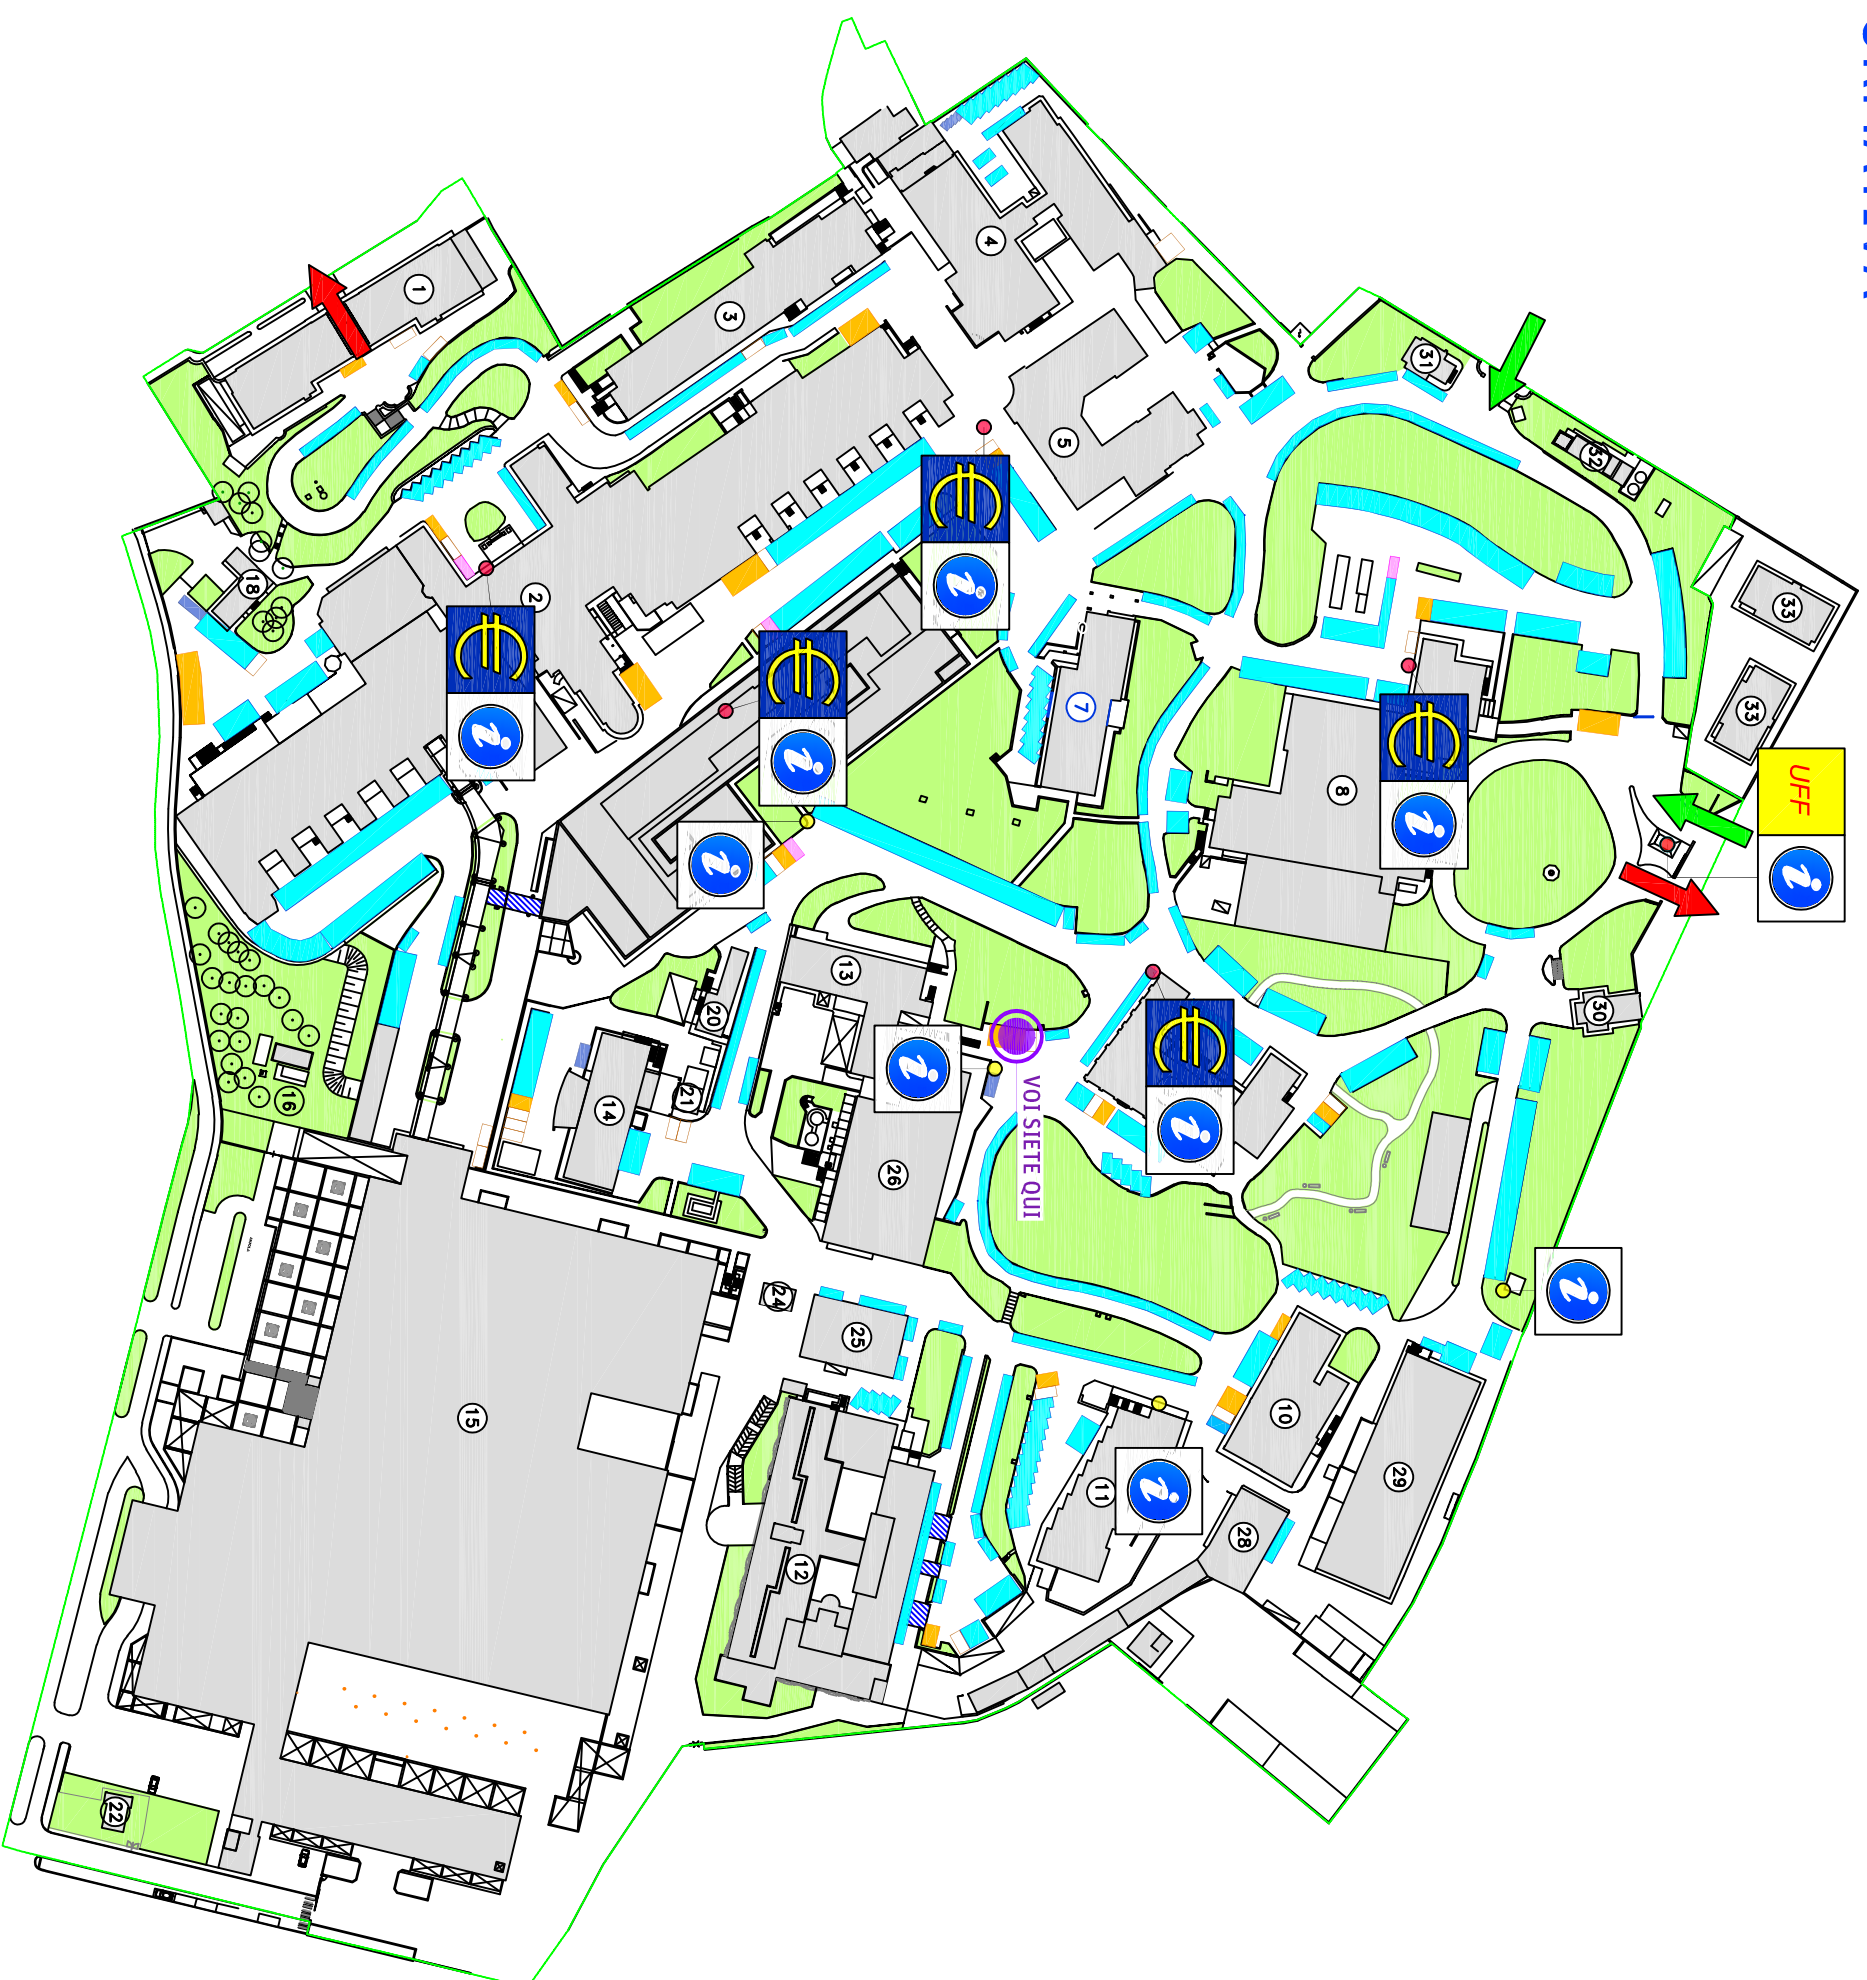

MAPPA INFORMATIVA

LEGENDA

EDIFICIO

- 01 PADIGLIONE DI INGRESSO
- 02 PADIGLIONE CENTRALE
- 03 PADIGLIONE RADIOTERAPIA
- 04 PADIGLIONE DANSI BOFFI
- 05 PADIGLIONE EX OSTERICIA
- 06 PADIGLIONE DAY CENTER
- 07 EX GERIATRIA
- 08 PADIGLIONE S. MARIA
- 09 VILLA TAMAGNO
- 10 PALAZZINA POLIFUNZIONALE
- 11 UFFICI AMMINISTRATIVI
- 12 PADIGLIONE INFETTIVI
- 13 PADIGLIONE EX SCUOLA INFERMIERI
- 14 PADIGLIONE 118
- 15 MONOBL OCCO
- 16 CASA PARROCO
- 17 LABORATORI MANUTENZIONE
- 18 CHIESA S. ELISABETTA
- 19 PORTINERIA TAMAGNO

-  POSTI AUTO
-  POSTI AUTO DISABILI
-  POSTI MOTO
-  POSTI AUTO DI CORTESIA
-  CASSA AUTOMATICA
-  INFO-POINT
-  UFFICIO SPORTELLO CON INFOPOINT
-  VARCHI DI INGRESSO
-  VARCHI DI USCITA

MAPPA INFORMATIVA

LEGENDA

EDIFICIO

- 01 PADIGLIONE DI INGRESSO
- 02 PADIGLIONE CENTRALE
- 03 PADIGLIONE RADIOTERAPIA
- 04 PADIGLIONE DANSI BOFFI
- 05 PADIGLIONE EX OSTERICIA
- 06 PADIGLIONE DAY CENTER
- 07 EX GERIATRIA
- 08 PADIGLIONE S. MARIA
- 09 VILLA TAMAGNO
- 10 PALAZZINA POLIFUNZIONALE
- 11 UFFICI AMMINISTRATIVI
- 12 PADIGLIONE INFETTIVI
- 13 PADIGLIONE EX SCUOLA INFERMIERI
- 14 PADIGLIONE 118
- 15 MONOBL OCCO
- 16 CASA PARROCO
- 17 LABORATORI MANUTENZIONE
- 18 CHIESA S. ELISABETTA
- 19 PORTINERIA TAMAGNO