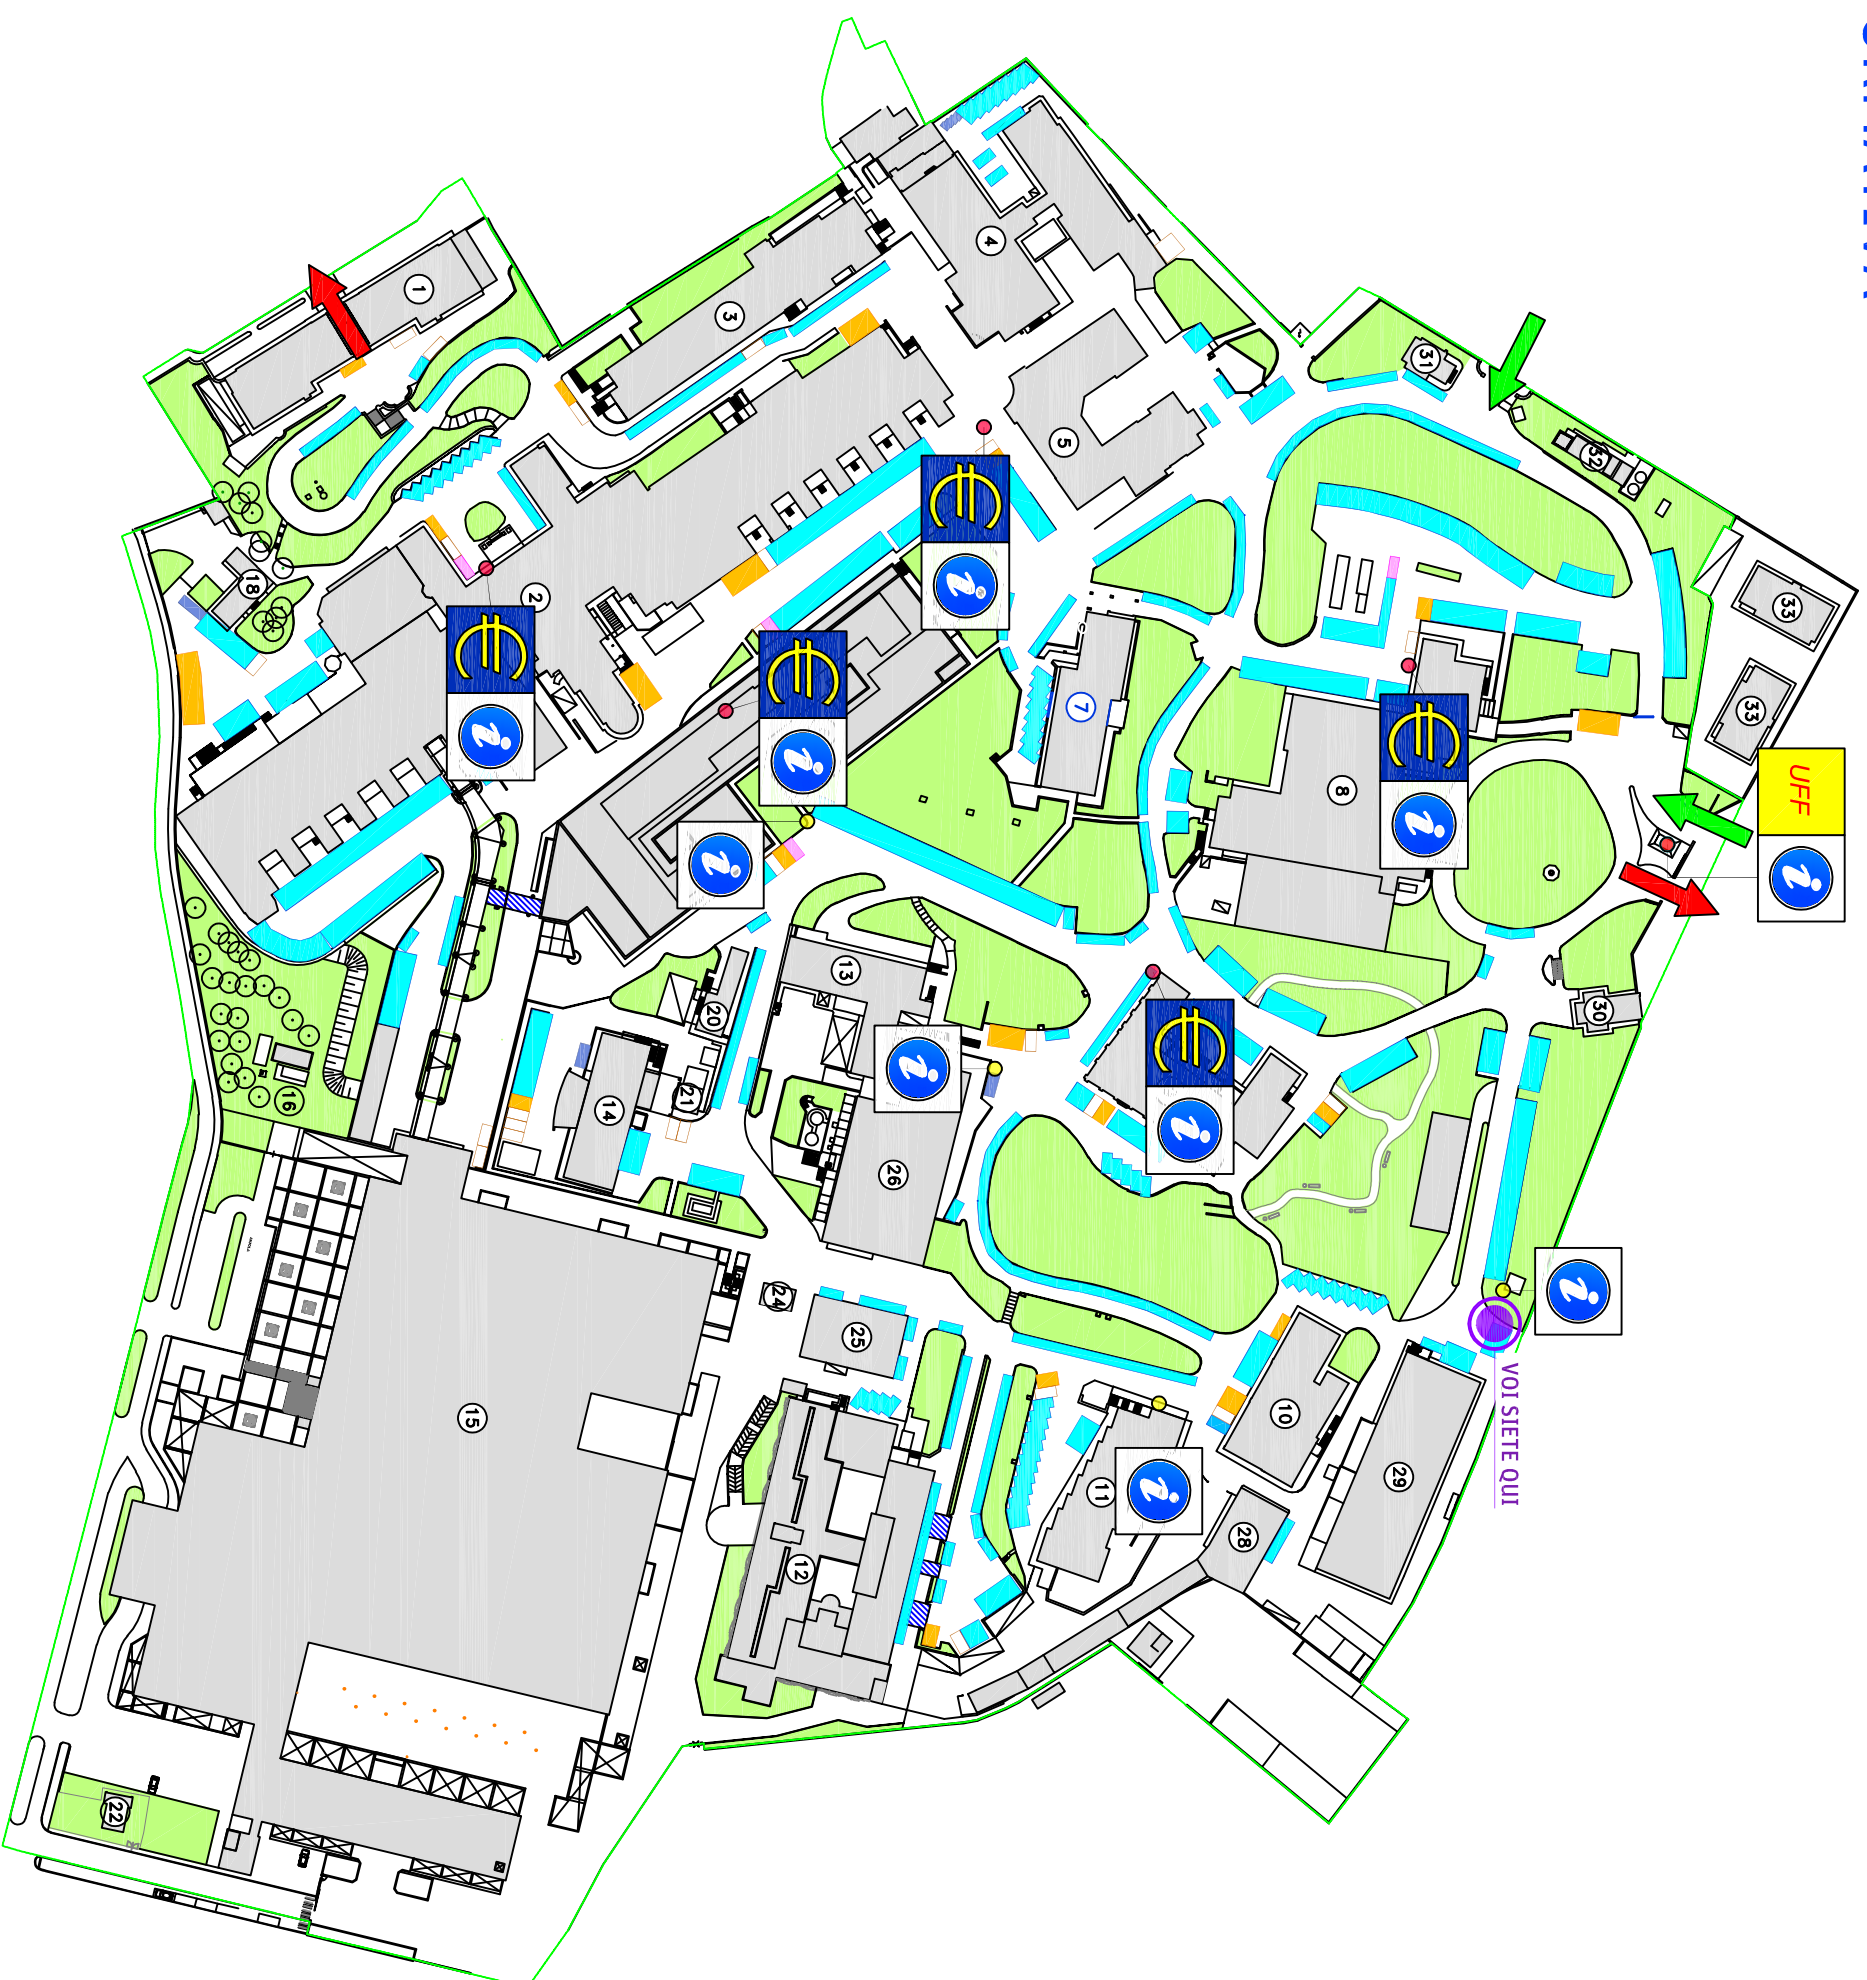

MAPPA INFORMATIVA

LEGENDA

EDIFICIO

- 01 PADIGLIONE DI INGRESSO
- 02 PADIGLIONE CENTRALE
- 03 PADIGLIONE RADIOTERAPIA
- 04 PADIGLIONE DANSI BOFFI
- 05 PADIGLIONE EX OSTERICIA
- 06 PADIGLIONE DAY CENTER
- 07 EX GERIATRIA
- 08 PADIGLIONE S. MARIA
- 09 VILLA TAMAGNO
- 10 PALAZZINA POLIFUNZIONALE
- 11 UFFICI AMMINISTRATIVI
- 12 PADIGLIONE INFETTIVI
- 13 PADIGLIONE EX SCUOLA INFERMIERI
- 14 PADIGLIONE 118
- 15 MONOBL OCCO
- 16 CASA PARROCO
- 17 LABORATORI MANUTENZIONE
- 18 CHIESA S. ELISABETTA
- 19 PORTINERIA TAMAGNO

-  POSTI AUTO
-  POSTI AUTO DISABILI
-  POSTI MOTO
-  POSTI AUTO DI CORTESIA
-  CASSA AUTOMATICA
-  INFO-POINT
-  UFFICIO SPORTELLO CON INFOPOINT
-  VARCHI DI INGRESSO
-  VARCHI DI USCITA

MAPPA INFORMATIVA

LEGENDA

EDIFICIO

- 01 PADIGLIONE DI INGRESSO
- 02 PADIGLIONE CENTRALE
- 03 PADIGLIONE RADIOTERAPIA
- 04 PADIGLIONE DANSI BOFFI
- 05 PADIGLIONE EX OSTERICIA
- 06 PADIGLIONE DAY CENTER
- 07 EX GERIATRIA
- 08 PADIGLIONE S. MARIA
- 09 VILLA TAMAGNO
- 10 PALAZZINA POLIFUNZIONALE
- 11 UFFICI AMMINISTRATIVI
- 12 PADIGLIONE INFETTIVI
- 13 PADIGLIONE EX SCUOLA INFERMIERI
- 14 PADIGLIONE 118
- 15 MONOBL OCCO
- 16 CASA PARROCO
- 17 LABORATORI MANUTENZIONE
- 18 CHIESA S. ELISABETTA
- 19 PORTINERIA TAMAGNO