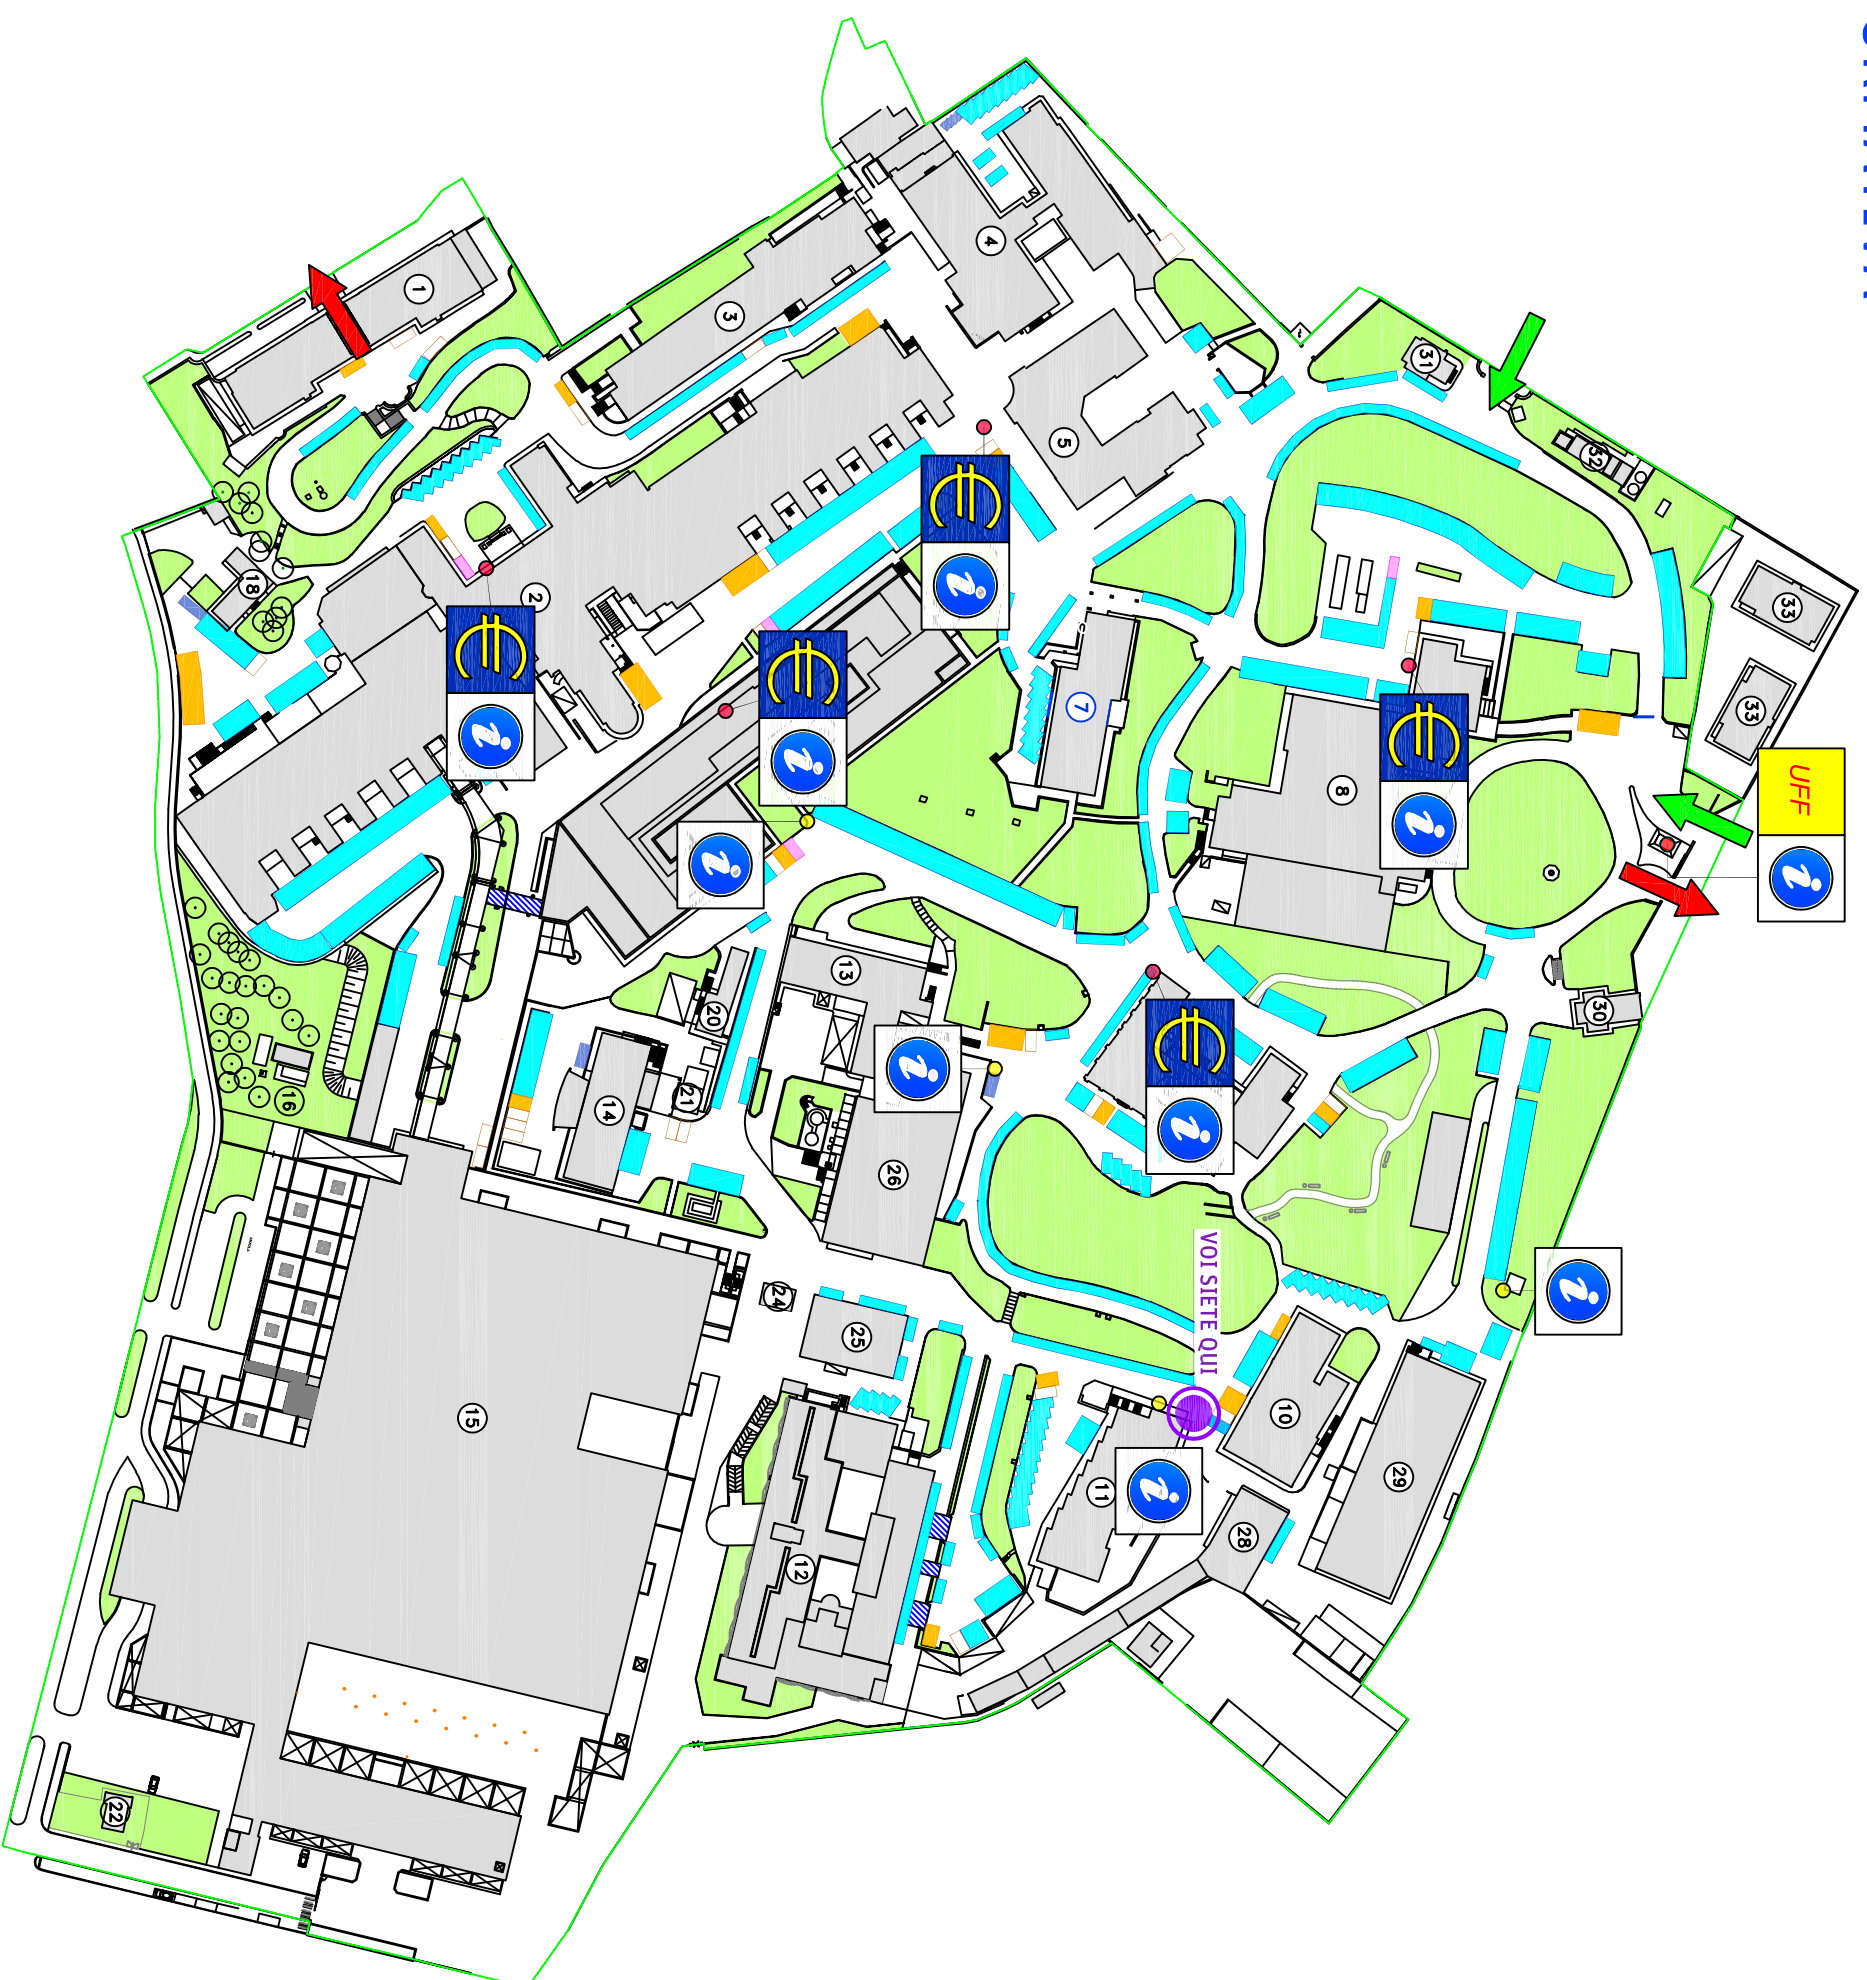

MAPPA INFORMATIVA

LEGENDA

EDIFICIO

- 01 PADIGLIONE DI INGRESSO
- 02 PADIGLIONE CENTRALE
- 03 PADIGLIONE RADIOTERAPIA
- 04 PADIGLIONE DANSI BOFFI
- 05 PADIGLIONE EX OSTERICIA
- 06 PADIGLIONE DAY CENTER
- 07 EX GERIATRIA
- 08 PADIGLIONE S. MARIA
- 09 VILLA TAMAGNO
- 10 PALAZZINA POLIFUNZIONALE
- 11 UFFICI AMMINISTRATIVI
- 12 PADIGLIONE INFETTIVI
- 13 PADIGLIONE EX SCUOLA INFERMIERI
- 14 PADIGLIONE 118
- 15 MONOBLONCO
- 16 CASA PARROCO
- 17 LABORATORI MANUTENZIONE
- 18 CHIESA S. ELISABETTA
- 19 PORTINERIA TAMAGNO

- POSTI AUTO
- POSTI AUTO DISABILI
- POSTI MOTO
- POSTI AUTO DI CORTESIA
- CASSA AUTOMATICA
- INFO-POINT
- UFFICIO SPORTELLO CON INFOPOINT
- VARCHI DI INGRESSO
- VARCHI DI USCITA